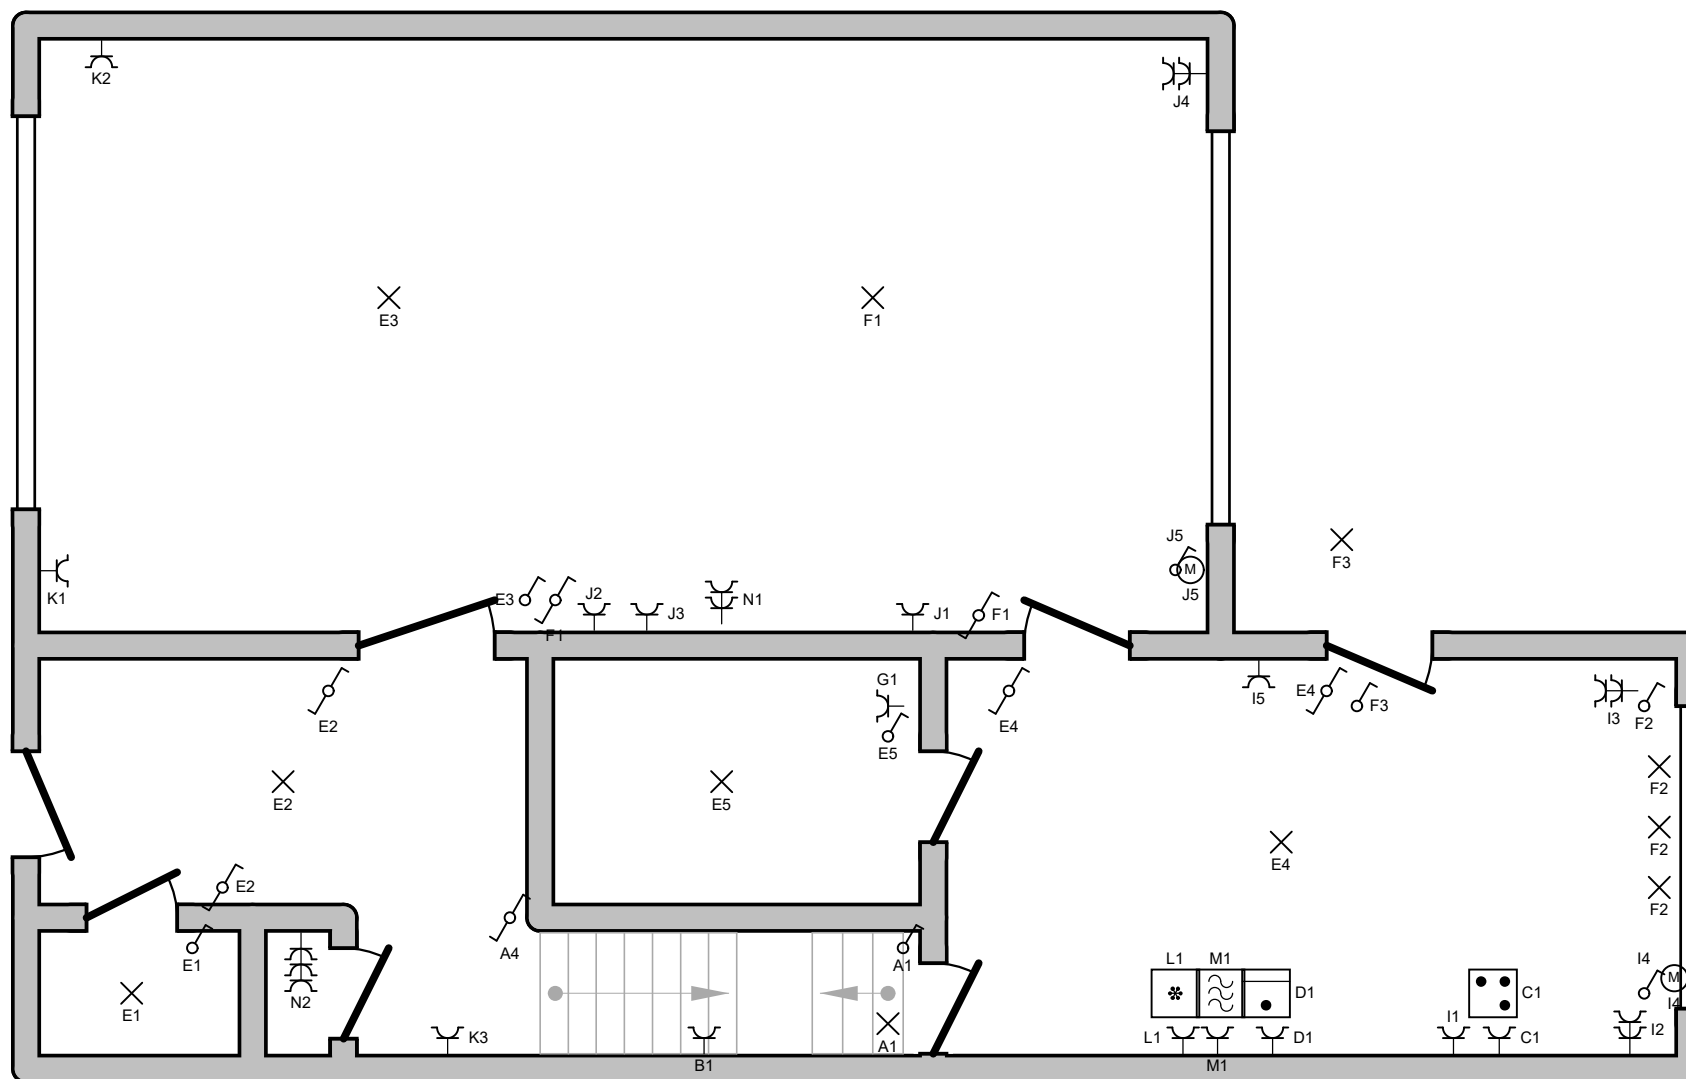

Plaats van de elektrische installatie

Installateur
Bentein-Electro
Passendalestraat 130
8980 Passendale
GSM: 0491 99 00 94
e-mail: info@bentein-electro.be
BTW BE 0718.749.412

p. 3/5
Situatieschema

2 x 230V ~ 50Hz