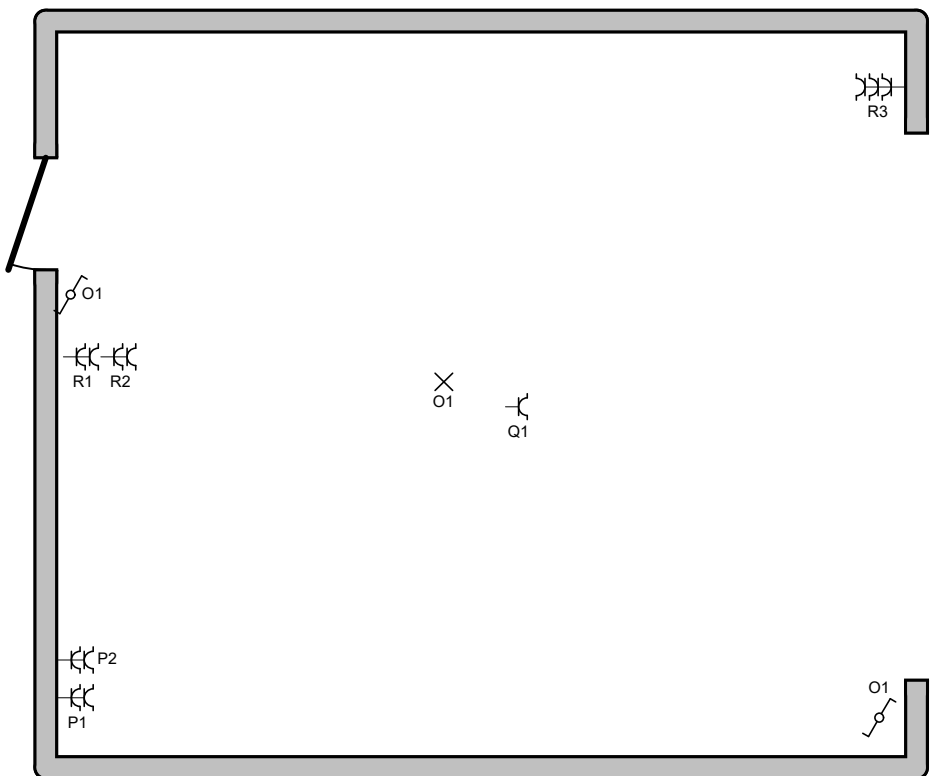

Plaats van de elektrische installatie

Installateur
Bentein-Electro
Passendalestraat 130
8980 Passendale
GSM: 0491 99 00 94
e-mail: info@bentein-electro.be
BTW BE 0718.749.412

p. 5/5
Situatieschema
2 x 230V ~ 50Hz