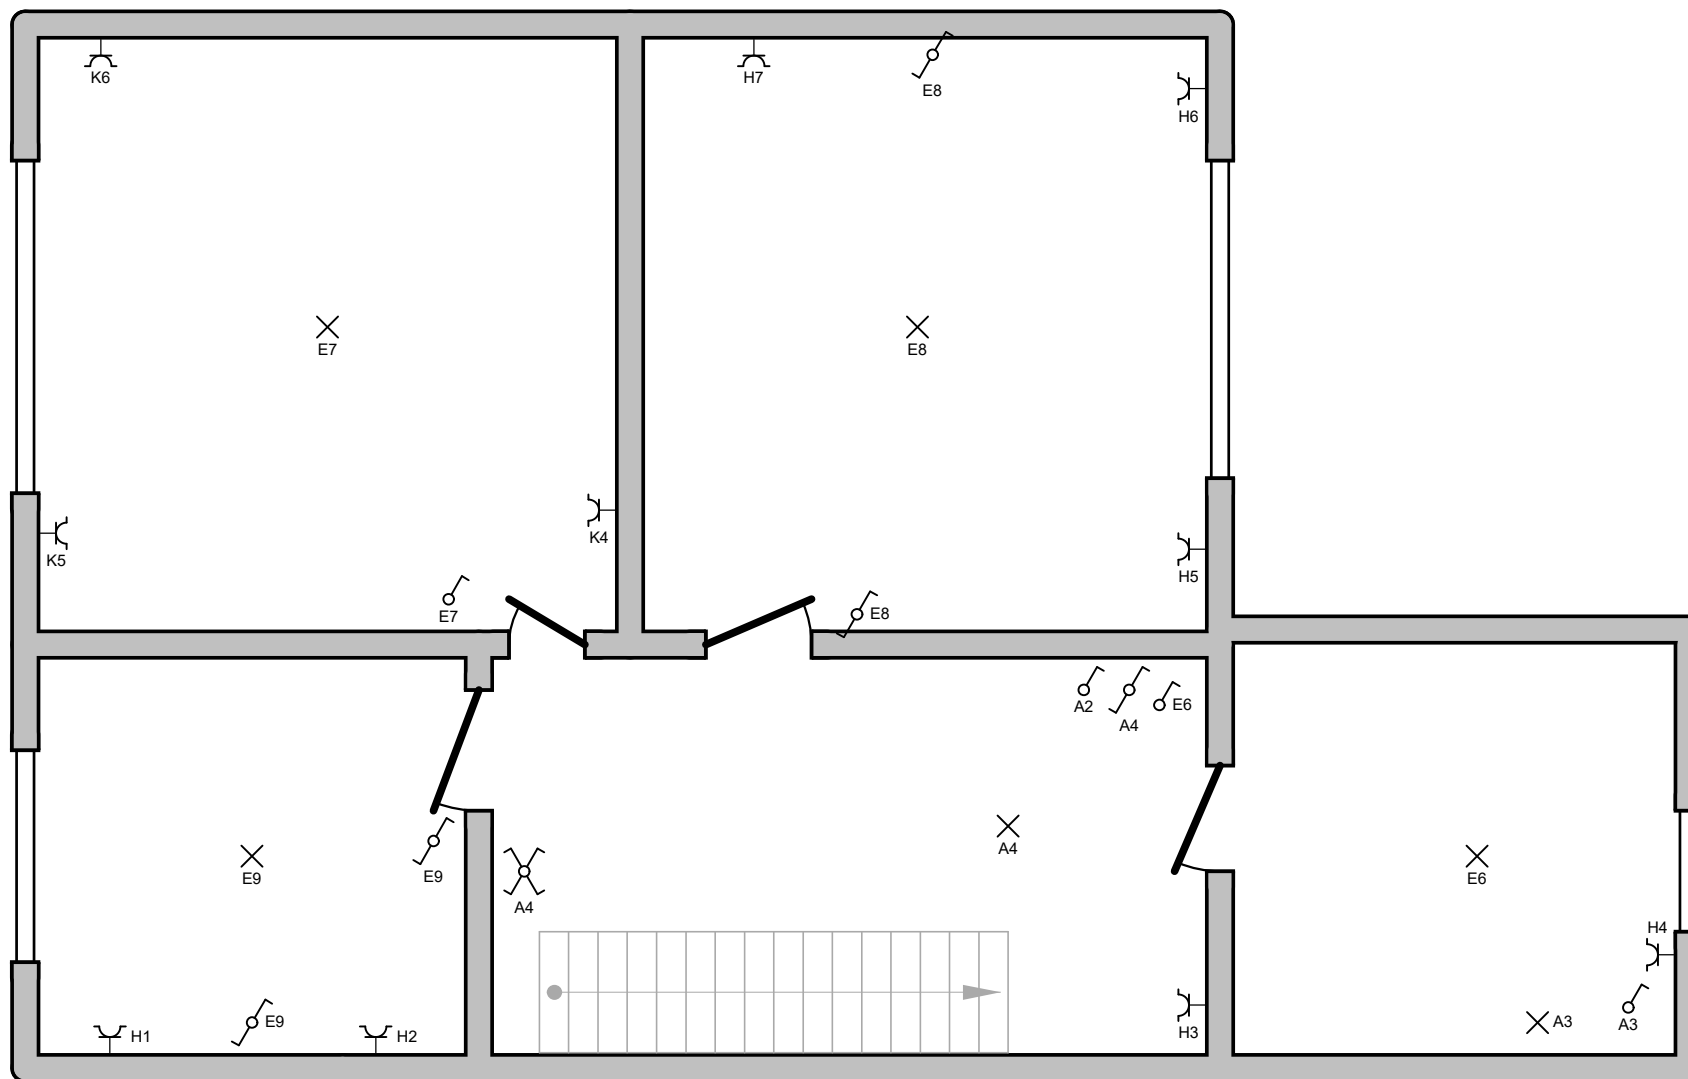

Plaats van de elektrische installatie

Installateur
Bentein-Electro
Passendalestraat 130
8980 Passendale
GSM: 0491 99 00 94
e-mail: info@bentein-electro.be
BTW BE 0718.749.412

p. 4/5
Situatieschema

2 x 230V ~ 50Hz