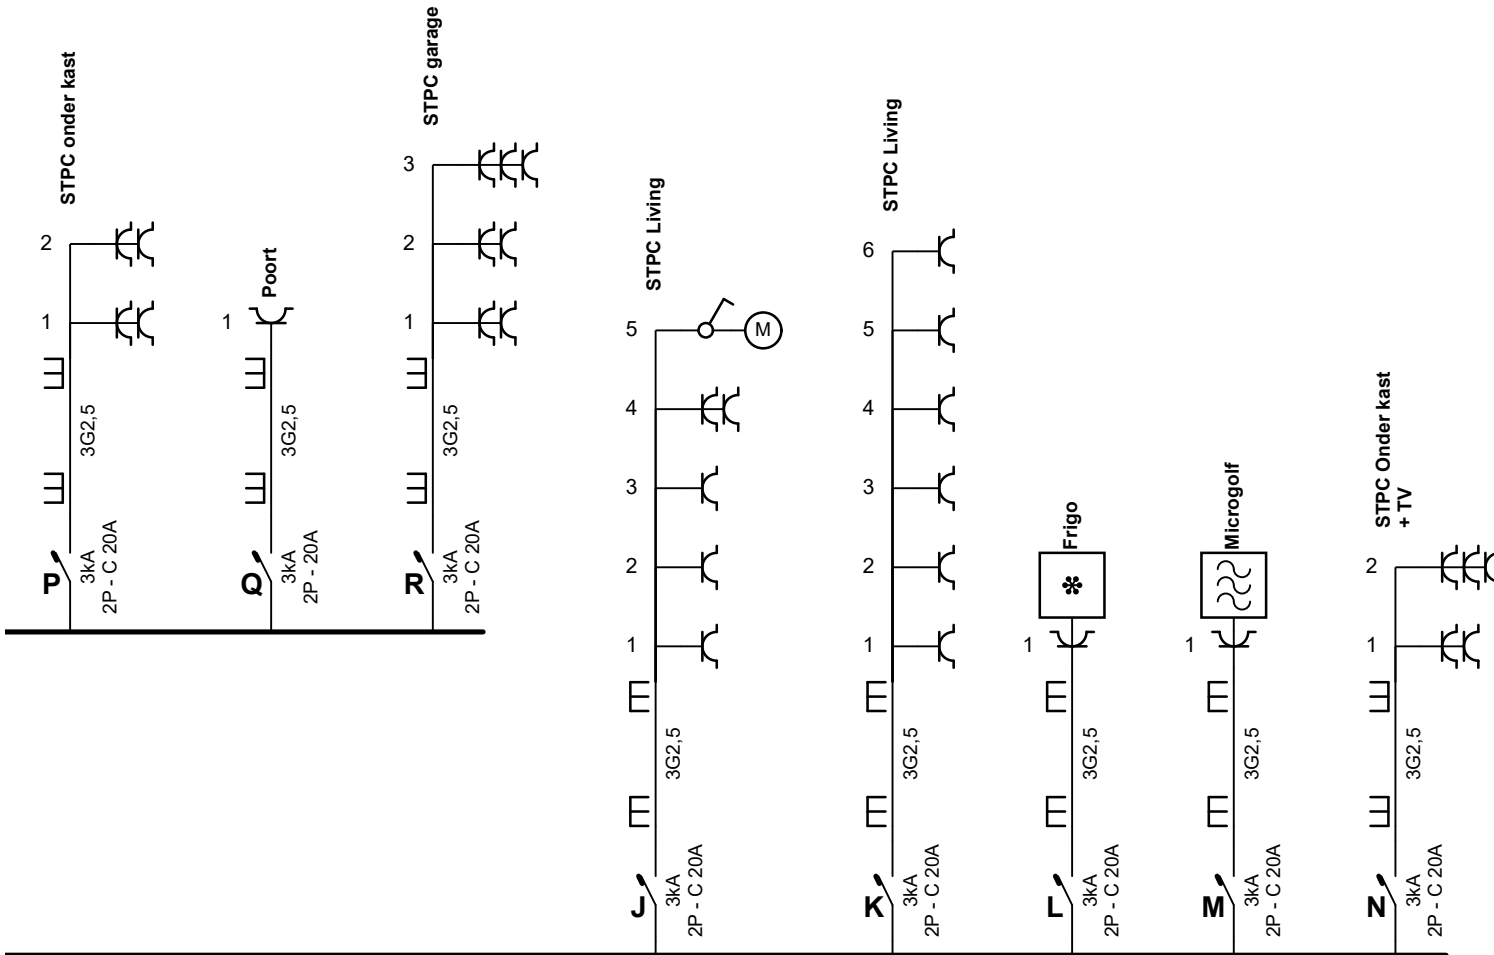

2 x 230V ~ 50Hz

Plaats van de elektrische installatie

Installateur

Bentein-Electro
 Passendalestraat 130
 8980 Passendale
 GSM: 0491 99 00 94
 e-mail: info@bentein-electro.be
 BTW BE 0718.749.412

p. 2/5
 Eendraadschema